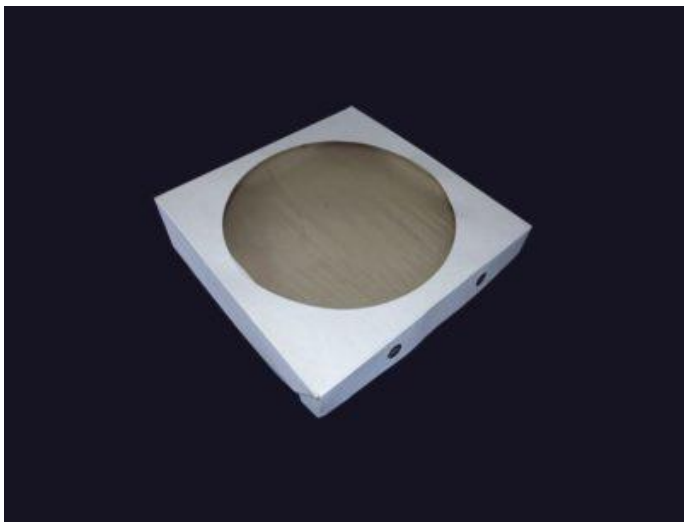

Пачка под пиццу 250x250x30 из картона х/эрзац с полноцветной офсетной печатью

Пачка под пиццу 320x320x30 из картона х/эрзац с полноцветной офсетной печатью

Пачка под пиццу 340x340x35 из картона х/эрзац с полноцветной офсетной печатью

Пачки под пиццу 200x200x50, 170x170x30 из картона х/эрзац с офсетной печатью в один цвет

Пачка под пиццу 220x250x40 из картона х/эрзац без печати

Пачка под пиццу 350x350x30 из картона х/эрзац без печати

Пачка под пиццу с окном 280x280x40 из картона х/эрзац без печати, внутри пачка покрыта ламинационной плёнкой

Пачка под пиццу с окном 240x240x40 из картона х/эрзац без печати, внутри пачка покрыта ламинационной плёнкой

Пачка под пиццу с окном 320x320x45 из картона х/эрзац с полноцветной офсетной печатью, внутри пачка покрыта ламинационной плёнкой

Пачка под пиццу с фигурным окном 300x300x30 из картона х/эрзац с полноцветной офсетной печатью, внутри пачка покрыта ламинационной плёнкой