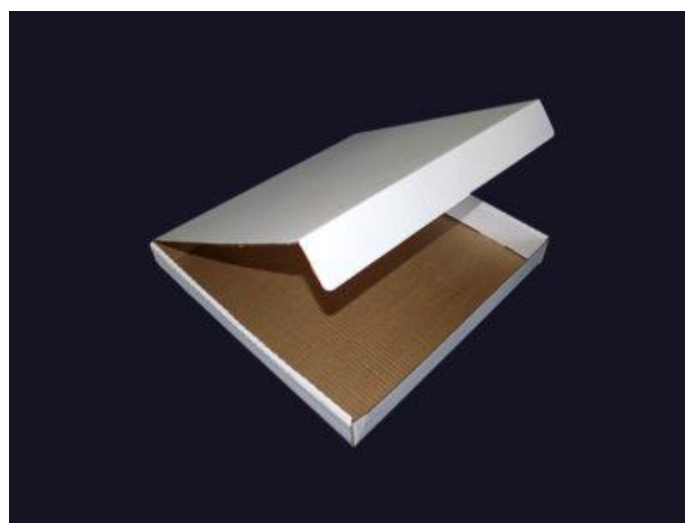

Гофропачка под пироги 400x400x50 из белого гофрокартона