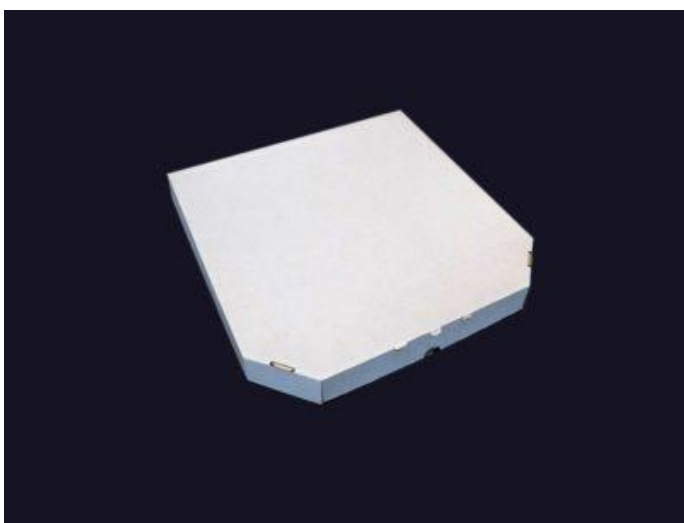

Гофропачка под пиццу с двумя скошенными углами 360x360x40 из белого МГК без печати