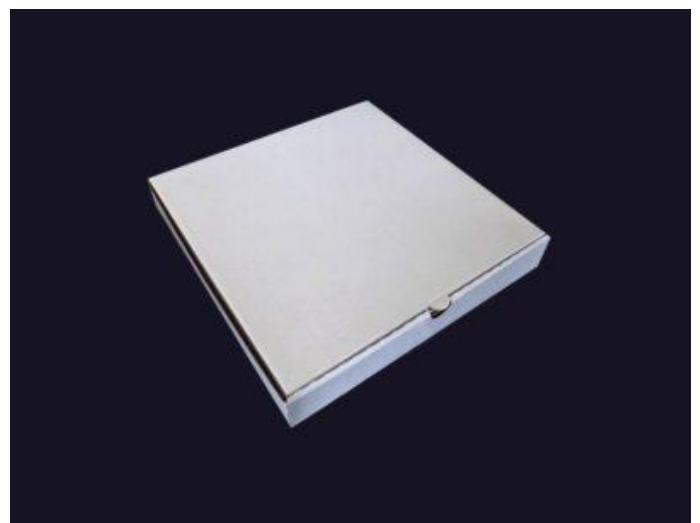

Гофропачка под пиццу 270x270x40 из белого МГК без печати