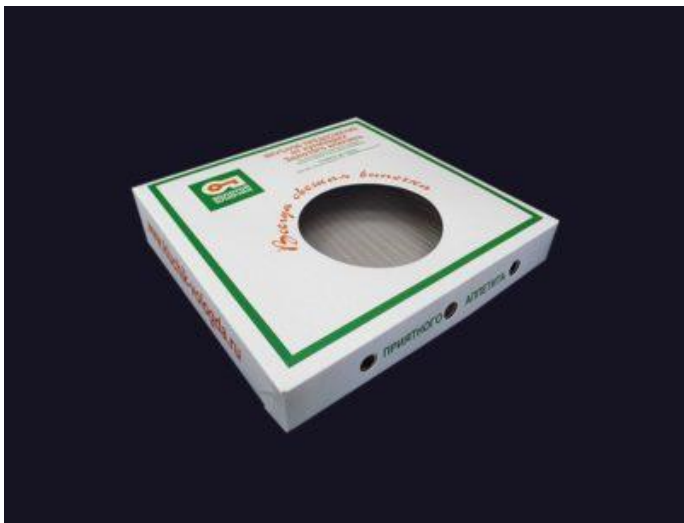

Пачка под пиццу 250x250x30 из картона х/эрзац с полноцветной офсетной печатью

Пачка под пиццу 320x320x30 из картона х/эрзац с полноцветной офсетной печатью

Пачка под пиццу 340x340x35 из картона х/эрзац с полноцветной офсетной печатью

Пачки под пиццу 200x200x50, 170x170x30 из картона х/эрзац с офсетной печатью в один цвет

Пачка под пиццу 220x250x40 из картона х/эрзац без печати

Пачка под пиццу 350x350x30 из картона х/эрзац без печати

Пачка под пиццу с окном 280x280x40 из картона х/эрзац без печати, внутри пачка покрыта ламинационной плёнкой

Пачка под пиццу с окном 240x240x40 из картона х/эрзац без печати, внутри пачка покрыта ламинационной плёнкой

Пачка под пиццу с окном 320x320x45 из картона х/эрзац с полноцветной офсетной печатью, внутри пачка покрыта ламинационной плёнкой

Пачка под пиццу с фигурным окном 300x300x30 из картона х/эрзац с полноцветной офсетной печатью, внутри пачка покрыта ламинационной плёнкой